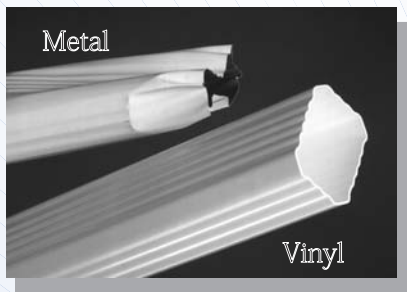

L'apparence traditionnelle...

DuraSpout

Vinyl Downspout

la tranquillité d'esprit assurée!

- Résistant à la corrosion, aux bosses et aux égratignures
- Apparence traditionnelle des descentes pluviales en métal
- S'adapte à un réseau de gouttières en métal ou en vinyle
- Garantie limitée à vie

Standard 2 po x 3 po
ou
Haute capacité 3 po x 4 po

Descente pluviale

Coude de type A

Coude de type B

Coude de type A à B

Bride pour descente pluviale

Raccord de descente

Déviateur Adjust-A-Spout
Se rallonge jusqu'à 6 pi, pivote à 180 degrés,
et se replie pour permettre la taille
de bordures ou la tonte de la pelouse.